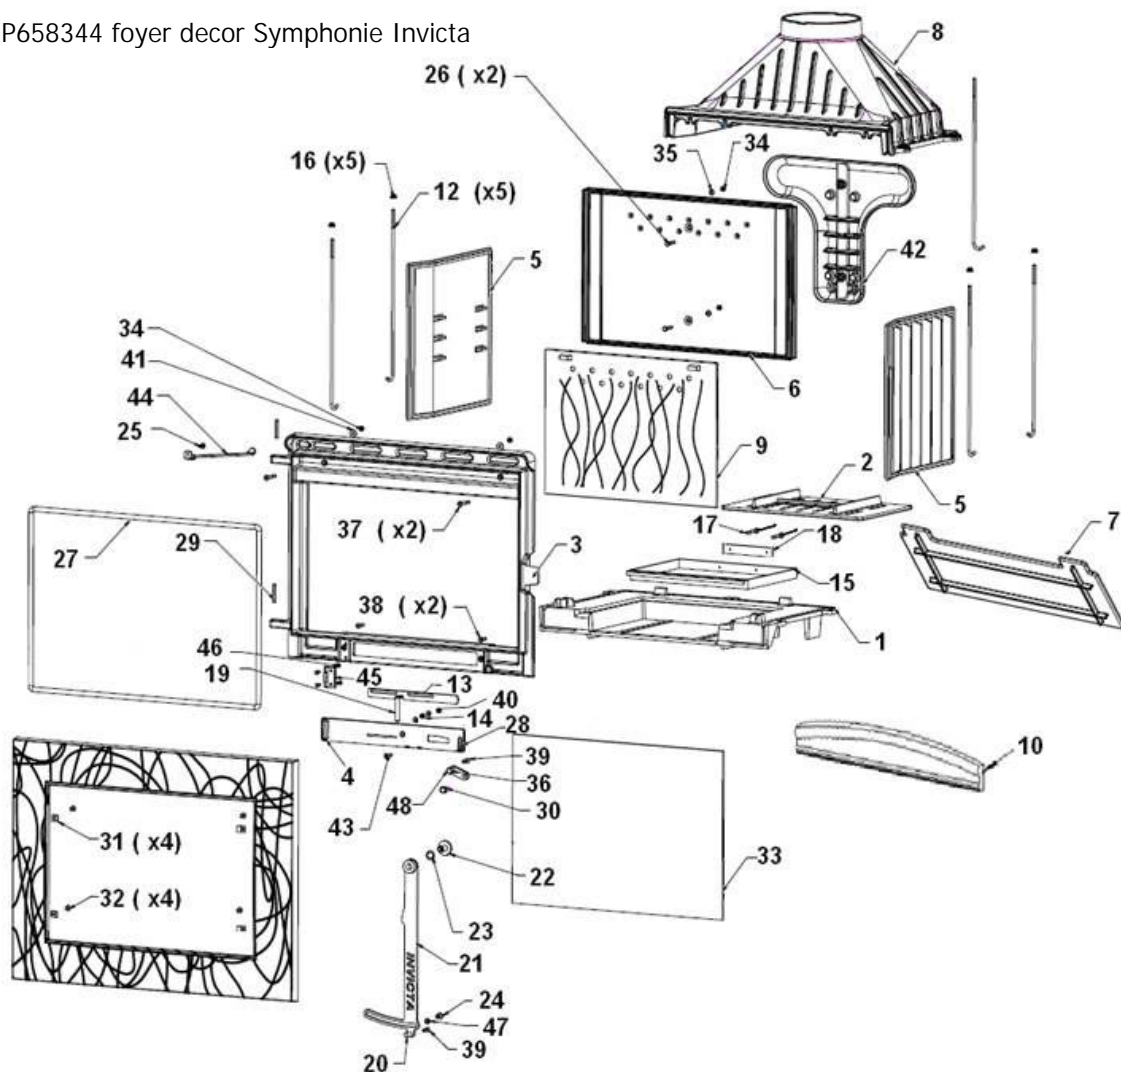

P658344 foyer decor Symphonie Invicta

| Repère | Référence  | Produit                        |
|--------|------------|--------------------------------|
| 2      | F670139B-B | GRILLE FOYER 700 GV - 700139   |
| 3/11   | G644648J   | ENS.FAC/POR. DEC 800 SYMPHONIE |
| 4      | F670645U   | FAC. CENDRIER                  |
| 7      | F680158B-B | DEFLECTEUR BOXFLAM 800         |
| 9      | F670657B   | TAQUE INVICTA                  |
| 10     | F670440B   | CHENET INV FOYER 700DF NM      |
| 13     | AT700109C  | REGISTRE PRIM.FOYER 800x600    |
| 15     | AT700111A  | TIROIR CENDRIER POELE DECOR800 |
| 19     | AS700102A  | BOUTON INOX L 65 MM            |
| 20     | AS750120B  | BOUTON POIGNEE PHAROS / FLAMEO |
| 21     | AT750120D  | POIGNEE                        |
| 22     | AS750122A  | VIS DE POIGNEE FLAMEO          |
| 23     | AV4170161  | RONDEL.RES.ONDUFLEX D16 DIN137 |
| 24     | AS750124B  | VIS GLISSIERE FLAMEO           |
| 27     | AI303012   | JOINT THERMOCORDE D12          |
| 29     | AV6306400  | GOUPILLE CANNELEE G2 6X40 BRUT |
| 30     | AS750251   | VIS LOQUET FOYER 750           |
| 31     | AS700262   | CLAMS VITRE 20X15 700/700GV/80 |
| 32     | AV8644080  | VAM TCPZ M04X08 BRUT CL.4.8    |
| 33     | AX126876A  | VITRE FOYER 700 GV/DO          |
| 34     | AV7100060  | ECROU HU M06 BRUT CL.8         |
| 36     | F675214U   | LOQUET                         |
| 37     | AV8636400  | VAM FHC M06X040 BRUT CL.10.9   |
| 38     | AV8636200  | VAM FHC M06X020 BRUT CL.10.9   |
| 39     | AV8636169  | VAM FHC M06X016TUFLOCK CL.10.9 |
| 41     | AV4110060  | RONDELLE L M06 BRUT            |
| 45     | AS610120C  | CHARNIERE POELE 50x50 INOX     |
| 46     | AV8635100  | VAM FHC M05X010 BRUT CL.8.8    |